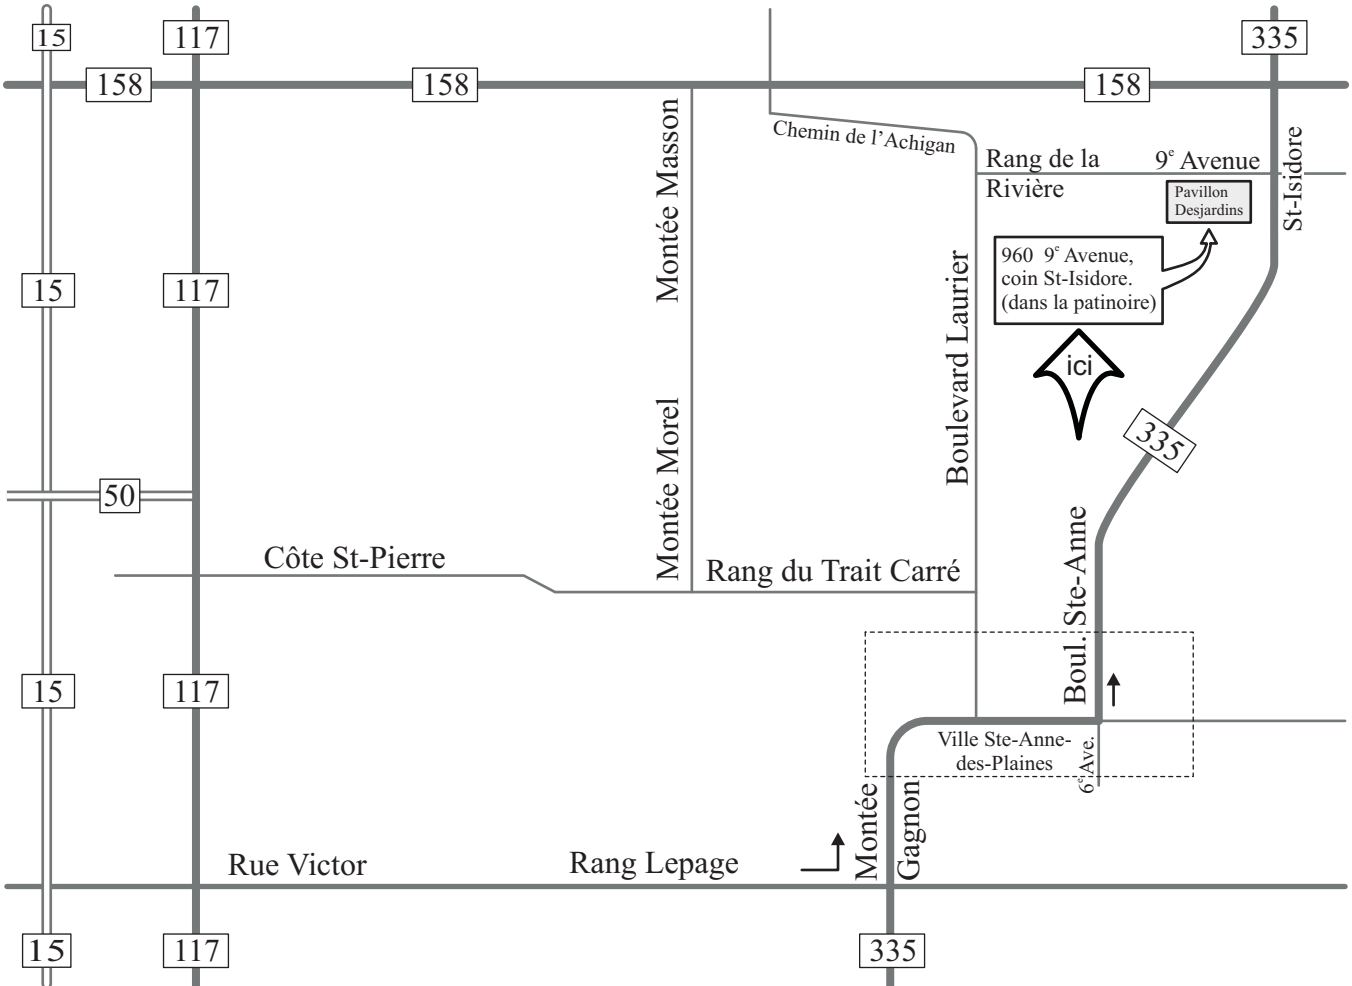

Vers St-Jérôme

Vers Chertsey

15

117

158

158

158

335

335

St-Janvier  
Mirabel

Vers Laval

par: Michel Turmel

Côte St-Pierre

Rue Victor

Rang Lepage

Rang du Trait Carré

Rang de la  
Rivière

9° Avenue

Pavillon  
Desjardins

960 9° Avenue,  
coin St-Isidore.  
(dans la patinoire)

Boulevard Laurier

Boul. Ste-Anne

Montée  
Gagnon

Chemin de l'Achigan

Montée Masson  
Montée Morel

St-Isidore

Ville Ste-Anne-  
des-Plaines

6° Ave.