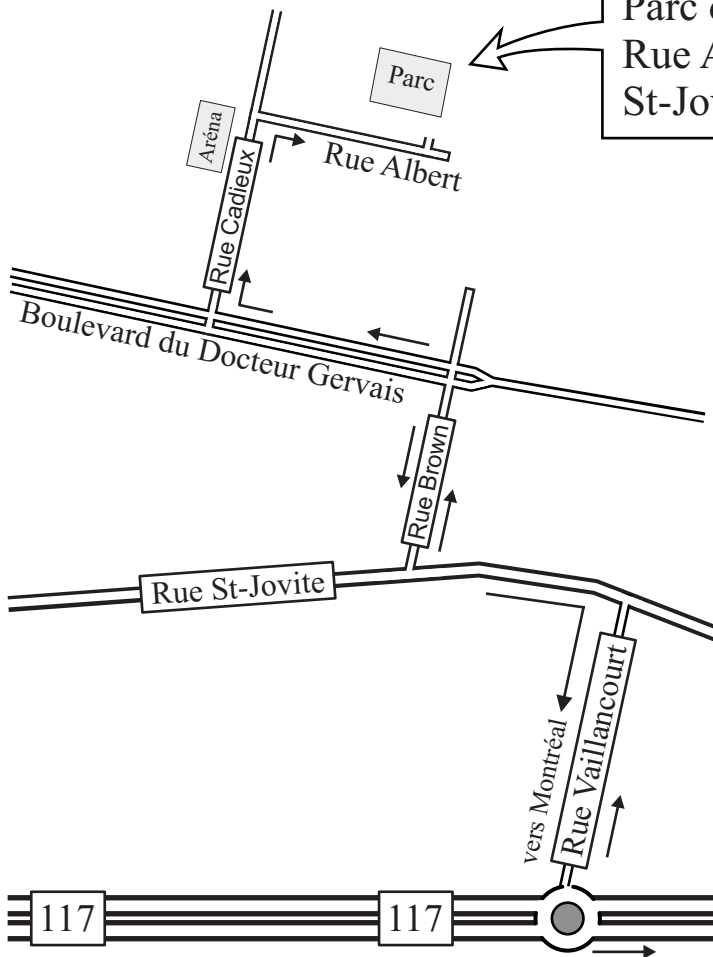

Parc du centenaire  
Rue Albert,  
St-Jovite, Mont-Tremblant

### Latitude et Longitude

h ddd.dddddd	h ddd mm ss.s	h ddd mm.mmm
N 46.12560	N 46° 7'.537"	N 46° 7.537
O 74. 57883	O 74° 34' 43.8"	O 74° 34.730

### De St-Janvier

- Autoroute 15 Nord environ 85 km
- Sortie rue St-Jovite à droite 1.6 km
- Rue Brown à droite 0.4 km
- Boul. du Dr Gervais à gauche 0.4 km
- Rue Cadieux à droite 0.4 km
- Rue Albert à droite environ 200 m
- Le parc est à votre gauche.