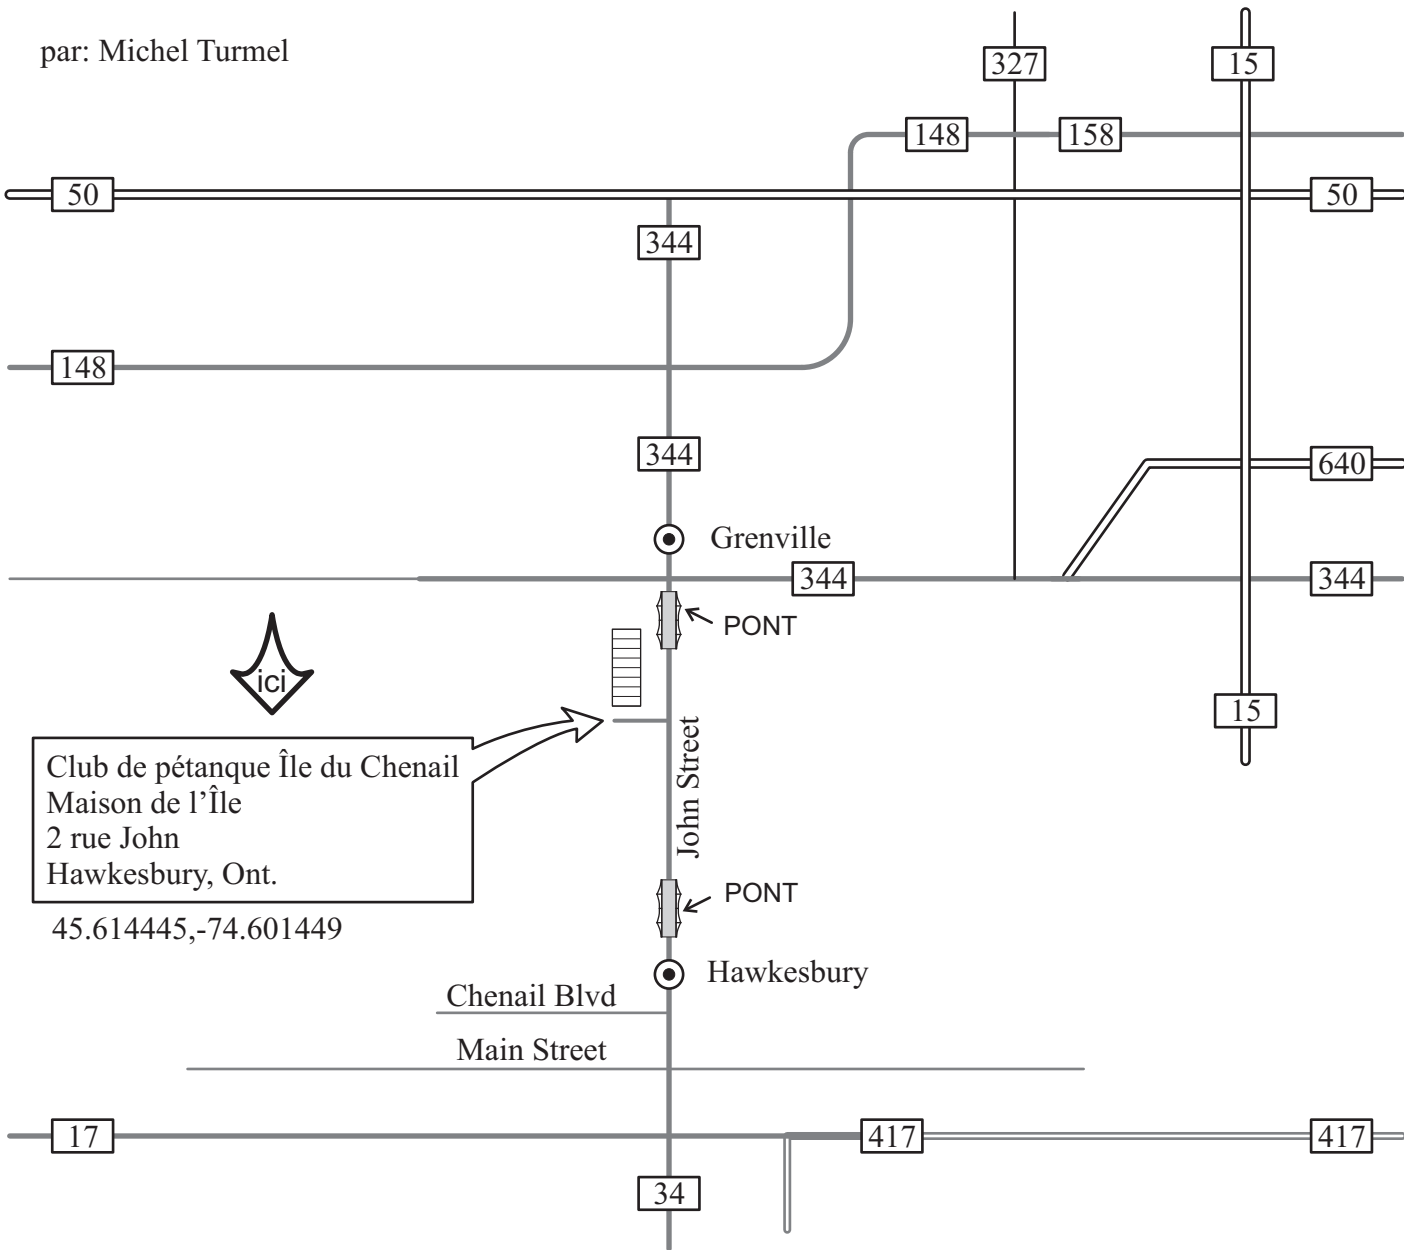

par: Michel Turmel

Club de pétanque Île du Chenail  
Maison de l'Île  
2 rue John  
Hawkesbury, Ont.

45.614445,-74.601449

ici

Grenville

Hawkesbury

Chenail Blvd

Main Street

34

327

148

158

15

50

640

344

15

17

417

417